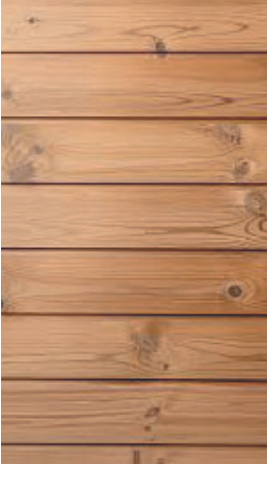

Fönster/fönsterörrar

RAL 9006 Weissaluminium

Fasadmaterial och -kulörer

Stående träpanel, Funkispanel, 22 x 118 mm
NCS S 3010-G20Y

Liggande träpanel, 21x145 mm
NCS S 3050-Y70R

NCS S 5040-Y70R

Liggande träpanel, 21x145 mm
NCS S 4005-G80Y